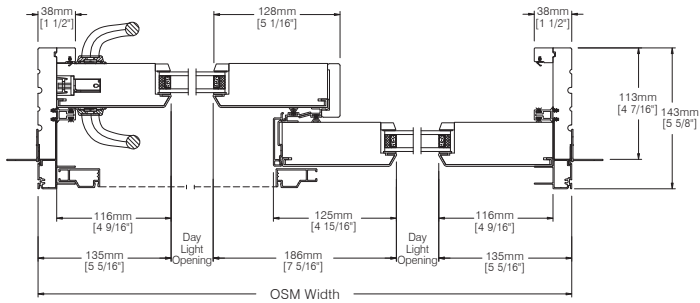

R.O.	60" 1524 mm	72" 1828 mm	95 3/8" 2422 mm	88" 2234 mm	105 7/8" 2690 mm	118 1/2" 3010 mm	142 1/2" 3620 mm
O.S.M.	59 1/4" 1504 mm	71 1/8" 1808 mm	96 1/8" 2442 mm	87 1/8" 2214 mm	105 1/8" 2670 mm	117 3/4" 2990 mm	141 3/4" 3600 mm
82" 2080 mm							
81 1/2" 2070 mm							
	50610	60610	80610	70610	90610	100610	120610

R.O.	60" 1524 mm	72" 1828 mm	95 3/8" 2422 mm	118 1/2" 3010 mm	142 1/2" 3620 mm
O.S.M.	59 1/4" 1504 mm	71 1/8" 1808 mm	96 1/8" 2442 mm	117 3/4" 2990 mm	141 3/4" 3600 mm
97 7/8" 2486 mm					
97 1/2" 2476 mm					
	5080	6080	8080	10080	12080

**HORIZONTAL SECTION**

**VERTICAL SECTION**  
c/w OPTIONAL  
164mm JAMB LINER

**VERTICAL SECTION**  
c/w OPTIONAL  
167mm JAMB LINER

**VERTICAL SECTION**

**3-LITE HORIZONTAL SECTION**

**4-LITE HORIZONTAL SECTION**