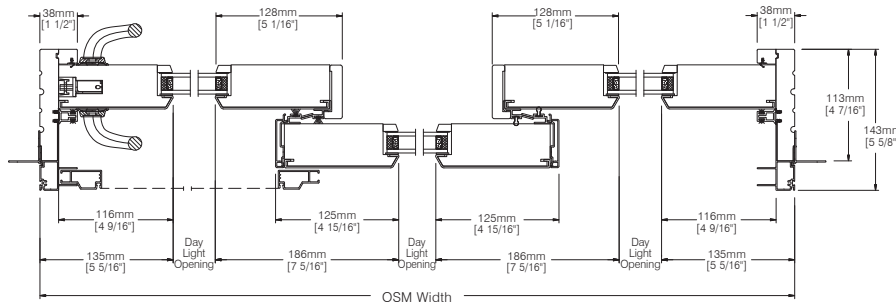

R.O.	60" 1524 mm	72" 1828 mm	95 3/8" 2422 mm	88" 2234 mm	105 7/8" 2690 mm	118 1/2" 3010 mm	142 1/2" 3620 mm
O.S.M.	59 1/4" 1504 mm	71 1/8" 1808 mm	96 1/8" 2442 mm	87 1/8" 2214 mm	105 1/8" 2670 mm	117 3/4" 2990 mm	141 3/4" 3600 mm
82" 2080 mm							
81 1/2" 2070 mm							
	50610	60610	80610	70610	90610	100610	120610

R.O.	60" 1524 mm	72" 1828 mm	95 3/8" 2422 mm	118 1/2" 3010 mm	142 1/2" 3620 mm
O.S.M.	59 1/4" 1504 mm	71 1/8" 1808 mm	96 1/8" 2442 mm	117 3/4" 2990 mm	141 3/4" 3600 mm
97 7/8" 2486 mm					
97 1/2" 2476 mm					
	5080	6080	8080	10080	12080

**HORIZONTAL SECTION**

**VERTICAL SECTION**  
c/w OPTIONAL  
164mm JAMB LINER

**VERTICAL SECTION**  
c/w OPTIONAL  
167mm JAMB LINER

**VERTICAL SECTION**

**3-LITE HORIZONTAL SECTION**

**4-LITE HORIZONTAL SECTION**