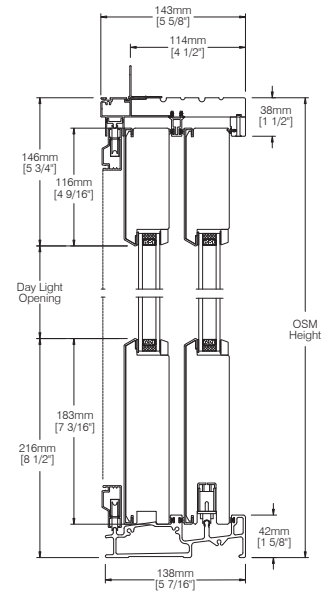

R.O.	60" 1524 mm	72" 1828 mm	95 3/8" 2422 mm	88" 2234 mm	105 7/8" 2690 mm	118 1/2" 3010 mm	142 1/2" 3620 mm
O.S.M.	59 1/4" 1504 mm	71 1/8" 1808 mm	96 1/8" 2442 mm	87 1/8" 2214 mm	105 1/8" 2670 mm	117 3/4" 2990 mm	141 3/4" 3600 mm
82" 2080 mm							
81 1/2" 2070 mm							
	50610	60610	80610	70610	90610	100610	120610

R.O.	60" 1524 mm	72" 1828 mm	95 3/8" 2422 mm	118 1/2" 3010 mm	142 1/2" 3620 mm
O.S.M.	59 1/4" 1504 mm	71 1/8" 1808 mm	96 1/8" 2442 mm	117 3/4" 2990 mm	141 3/4" 3600 mm
97 7/8" 2486 mm					
97 1/2" 2476 mm					
	5080	6080	8080	10080	12080

**HORIZONTAL SECTION**

**VERTICAL SECTION**  
c/w OPTIONAL  
164mm JAMB LINER

**VERTICAL SECTION**  
c/w OPTIONAL  
167mm JAMB LINER

**VERTICAL SECTION**

**3-LITE HORIZONTAL SECTION**

**4-LITE HORIZONTAL SECTION**