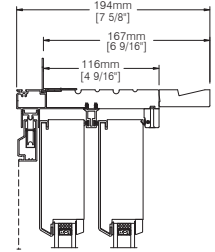

R.O.	60" 1524 mm	72" 1828 mm	95 3/8" 2422 mm	88" 2234 mm	105 7/8" 2690 mm	118 1/2" 3010 mm	142 1/2" 3620 mm
O.S.M.	59 1/4" 1504 mm	71 1/8" 1808 mm	96 1/8" 2442 mm	87 1/8" 2214 mm	105 1/8" 2670 mm	117 3/4" 2990 mm	141 3/4" 3600 mm
82" 2080 mm							
81 1/2" 2070 mm							
	50610	60610	80610	70610	90610	100610	120610

R.O.	60" 1524 mm	72" 1828 mm	95 3/8" 2422 mm	118 1/2" 3010 mm	142 1/2" 3620 mm
O.S.M.	59 1/4" 1504 mm	71 1/8" 1808 mm	96 1/8" 2442 mm	117 3/4" 2990 mm	141 3/4" 3600 mm
97 7/8" 2486 mm					
97 1/2" 2476 mm					
	5080	6080	8080	10080	12080

**HORIZONTAL SECTION**

**VERTICAL SECTION**  
c/w OPTIONAL  
164mm JAMB LINER

**VERTICAL SECTION**  
c/w OPTIONAL  
167mm JAMB LINER

**VERTICAL SECTION**

**3-LITE HORIZONTAL SECTION**

**4-LITE HORIZONTAL SECTION**